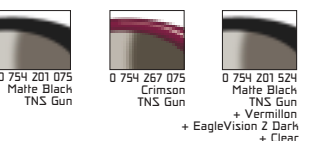

RX SOS 75/47/83/10/130
0 752 201 075
Frame: Matte Black

Lens: TNS Gun

Parole

RX SOS 71/44/79/10/130
0 754 228 075
Frame: TT Silver

Lens: TNS Gun

MEGHANN SHAUGHNESSY, TENNIS

LOVE THE SUN

ACTION SPORT